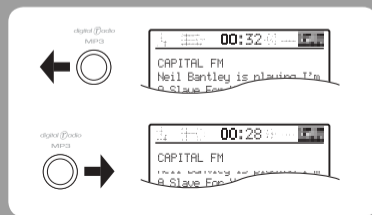

+44 (0) 1923 270188

support@pure.com
sales@pure.com

PURE

6. Autotune - Autotunen - Réglage automatique - Sintonizzazione automatica - Sintonización automática - Ställ in automatiskt

7. DAB station - Sender - Stazione - Emisora

8. ReVu ||

9. ReVu ▶

10. ReVu ◀▶

11. ReVu Exit - Beenden - Quitter - Esci - Salir - Uitgang - Avsluta - Forlad

12. Record (MP2) - Aufzeichnen - Enregistrement - Registra - Grabar - Opnemen - Spela in - Optag