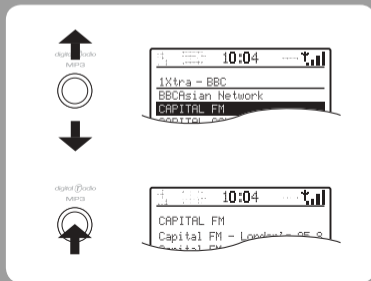

8. ReVu ||

9. ReVu ▶

10. ReVu ◀▶

11. ReVu Exit - Beenden - Quitter - Esci - Salir - Uitgang - Avsluta - Forlad

12. Record (MP2) - Aufzeichnen - Enregistrement - Registra - Grabar - Opnemen - Spela in - Optag