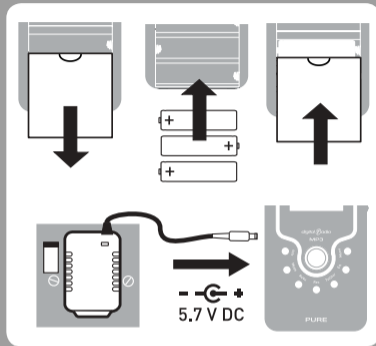

PocketDAB 2000

Quick start guide • Kurzreferenz
Aide-mémoire • Guida rapida • Guía rápida
Vlugge gids • Snabbguide • Lynvejledning

1. Power - Stromversorgung - Alimentation - Alimentazione - Alimentación - Stroom - Ström

2. Headphones - Kopfhörer - Casque - Cuffie - Auriculares - Hoofdtelefoons - Hörlurar - Hovedtelefoner

3. SD card - SD Karte - Carte SD - Scheda SD - Tarjeta SD - SD-kaart - SD-kort

4. On - Ein - Activé - Activado - Aan - På - Tænd