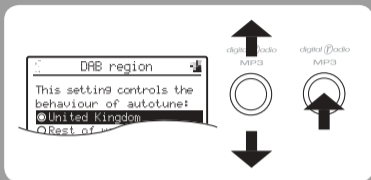

+44 (0) 1923 270188

support@pure.com
sales@pure.com

PURE

6. Autotune - Autotunen - Réglage automatique - Sintonizzazione automatica - Sintonización automática - Ställ in automatiskt

7. DAB station - Sender - Stazione - Emisora