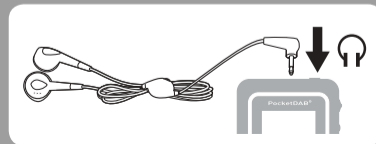

PocketDAB 2000

Quick start guide • Kurzreferenz
Aide-mémoire • Guida rapida • Guía rápida
Vlugge gids • Snabbguide • Lynvejledning

1. Power - Stromversorgung - Alimentation - Alimentazione - Alimentación - Stroom - Ström

2. Headphones - Kopfhörer - Casque - Cuffie - Auriculares - Hoofdtelefoons - Hörlurar - Hovedtelefoner

3. SD card - SD Karte - Carte SD - Scheda SD - Tarjeta SD - SD-kaart - SD-kort

4. On - Ein - Activé - Activado - Aan - På - Tænd