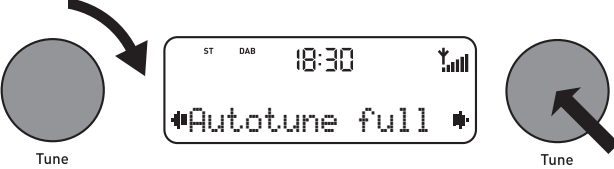

Tune

Standby 18:31

Cancel - Löschen - Annulation - Annulla - Cancelar - Annuller - Avbryt - Annüller

9 Autotune (DAB) - Autotunen - Réglage automatique - Sintonizzazione automatica - Sintonización automática - Ställ in automatiskt

Menu ST DAB 18:30
07:00 Radio Off
Alarm settings

ST DAB 18:30
Autotune full

Tune

DAB 18:31
Autotune... 12
 ~1min

10 Auxiliary input - AUX-Eingang - Entrée auxiliaire - Ingresso ausiliario - Entrada auxiliar - Hulpinput - Reservindata - Ekstra indgang