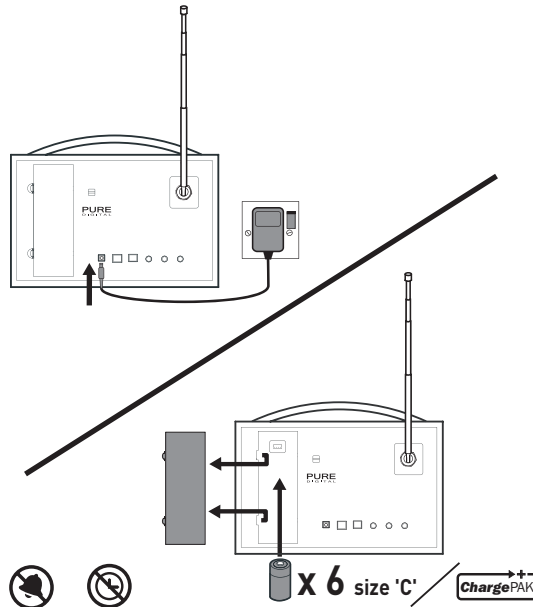

Lynvejledning

12K13

1 Aerial - Antenne - Antenna - Antena - Antenn

2 Power - Stromversorgung - Alimentation - Alimentazione - Alimentación - Ström - Ström

3 On - Ein - Activé - Activado - Aan - På - Tænd

4 Station (DAB) - Sender - Stazione - Emisora