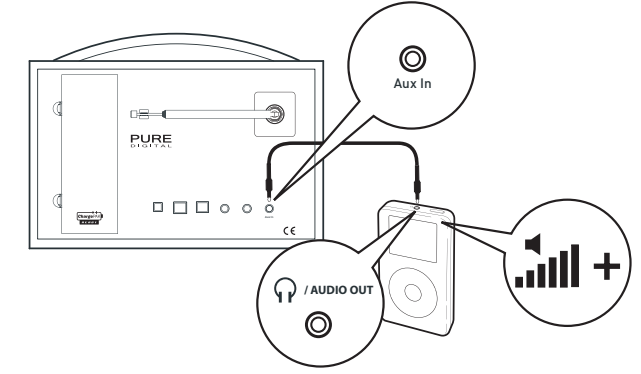

Tune

Standby 18:31

Cancel - Löschen - Annulation - Annulla - Cancelar - Annuller - Avbryt - Annüller

9 Autotune (DAB) - Autotunen - Réglage automatique - Sintonizzazione automatica - Sintonización automática - Ställ in automatiskt

Menu ST DAB 18:30
07:00 Radio Off
Alarm settings

ST DAB 18:30
Autotune full

Tune

DAB 18:31
Autotune... 12
 ~1min

10 Auxiliary input - AUX-Eingang - Entrée auxiliaire - Ingresso ausiliario - Entrada auxiliar - Hulpinput - Reservindata - Ekstra indgang

DAB/FM/AUX 22:06
Auxiliary input

11 On - Ein - Activé - Activado - Aan - På - Tænd

Standby ST DAB 18:30
Virgin Radio
oday's best musi

9V DC **Standby - Veille - Espera**
 Standby 18:31

Off - Aus - Désactivé - Desactivado - Uit - Av - Sluk
 Standby